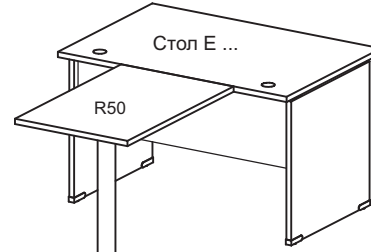

Фирма оставляет за собой право вносить изменения, не влияющие на качество изделия.

Сборку производите на твердой и ровной поверхности!

EAC Конференц-приставка R50

Вкручивая и выкручивая наконечник можно регулировать высоту опоры