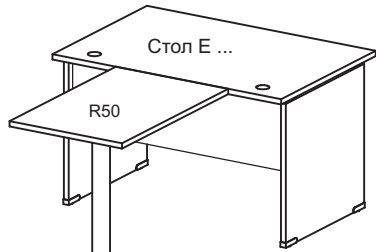

Фирма оставляет за собой право вносить изменения, не влияющие на качество изделия.

Сборку производите на твердой и ровной поверхности!

EAC Конференц-приставка R50

Вкручивая и выкручивая наконечник можно регулировать высоту опоры