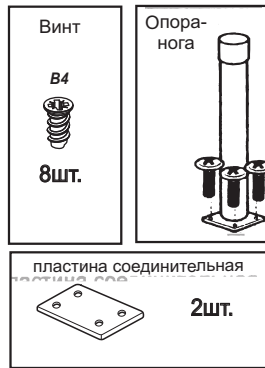

Фирма оставляет за собой право вносить изменения, не влияющие на качество изделия.

Сборку производите на твердой и ровной поверхности!

EAC Конференц-приставка R50

Вкручивая и выкручивая наконечник можно регулировать высоту опоры