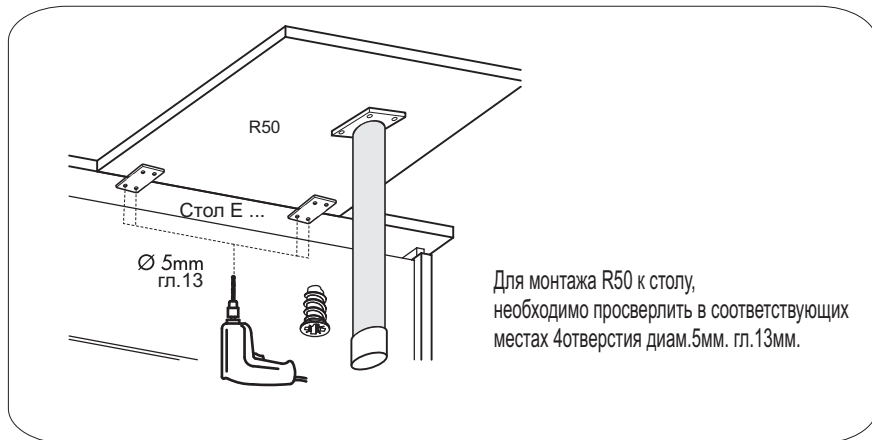

Фирма оставляет за собой право вносить изменения, не влияющие на качество изделия.

Сборку производите на твердой и ровной поверхности!

EAC Конференц-приставка R50

Вкручивая и выкручивая наконечник можно регулировать высоту опоры