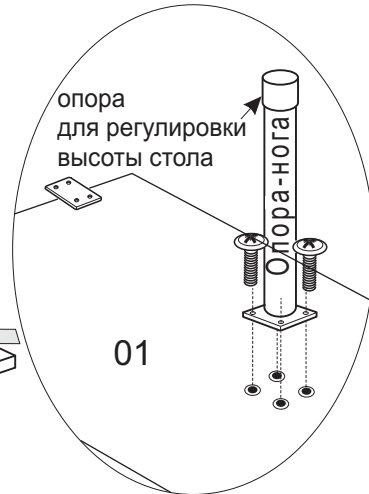

Фирма оставляет за собой право вносить изменения, не влияющие на качество изделия.

Сборку производите на твердой и ровной поверхности!

EAC Конференц-приставка R50

Вкручивая и выкручивая наконечник можно регулировать высоту опоры